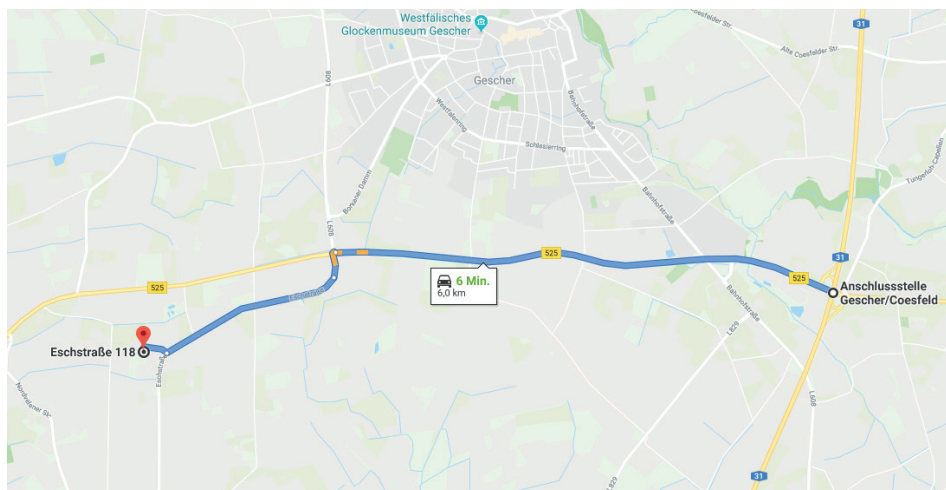

FAHRERINFORMATIONEN

ANREISE ZU DEN EVENTS AUF DEM LANDGUT KRUMME

Sehr geehrte Damen und Herren,
liebe Busunternehmen, Fahrer und Fahrerinnen,

wir freuen uns über Ihren Besuch auf dem Landgut Krumme. Um eine entspannte und reibungslose Anreise gewährleisten zu können, nutzen Sie bitte die folgende Anfahrtsbeschreibung zu unserem Eventgelände.

Unsere Anreiseempfehlung aus Richtung A 31:

Nehmen Sie die Abfahrt A 31 Autobahnkreuz Gescher/Coesfeld. Biegen Sie für 4,1 km auf die B525 Richtung Westen. Nehmen Sie im Kreisverkehr die dritte Ausfahrt (K44). Nach 1,8 km erreichen Sie das Landgut Krumme.

Der Ein- und Ausstieg der Fahrgäste erfolgt am Gelände des Landgutes Krumme. Geparkt werden die Busse auf einem, vom Landgut Krumme gemieteten Stellplatz, etwa 3 km vom Eventgelände entfernt. Einweiser sorgen für einen organisierten Parkablauf. Ein kostenloser Shuttle pendelt für die Busfahrer / Busfahrerinnen zwischen Landgut und Stellplatz. Das Landgut Krumme übernimmt für die abgestellten Fahrzeuge keine Haftung.

Wir sehen uns auf dem Landgut Krumme.
Eschstraße 118
46342 Velen